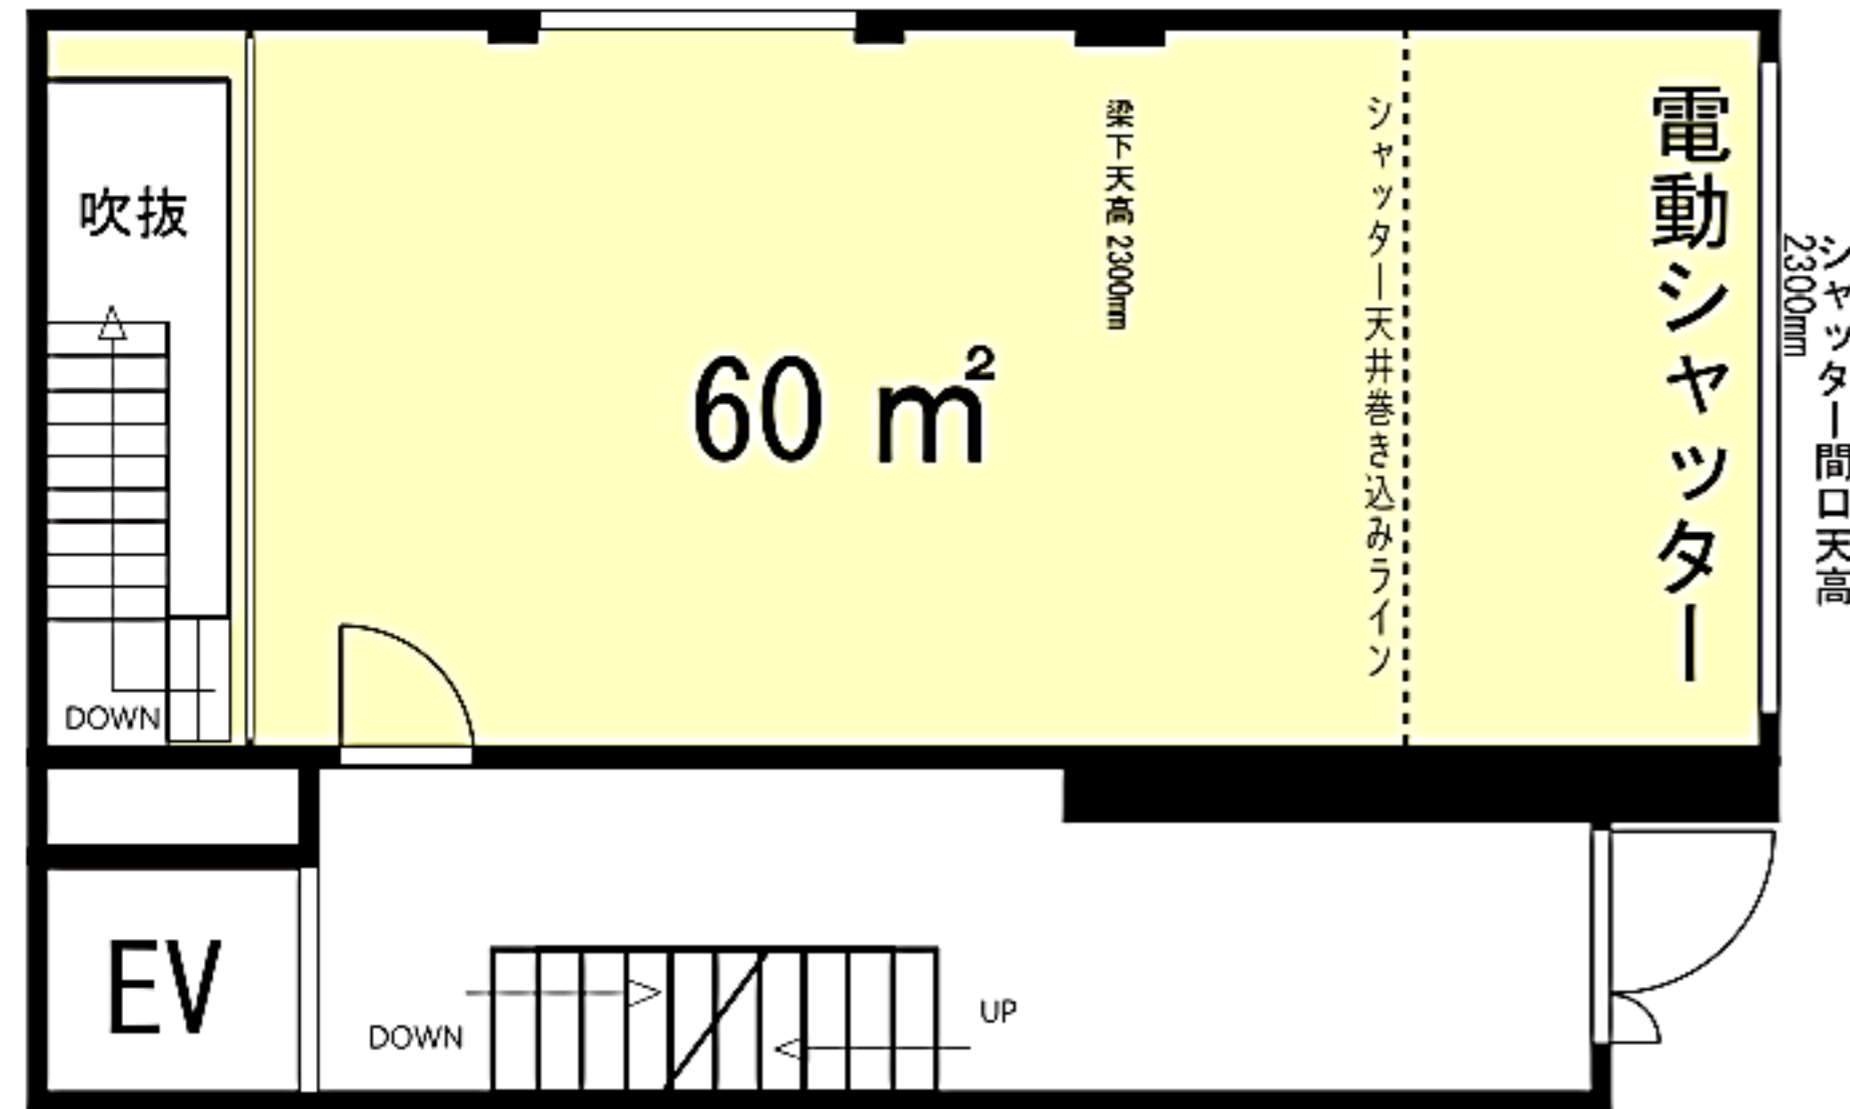

貸事務所、貸店舗 諸条件相談下さい！

1階部分はガレージとしても使用相談出来ます。

1階

地下1階

※間取り図と現況が異なる場合は現況優先とします。
※掲載写真は参考の為、実物ではない場合がございます。

PALAZZO IGUCCI パラッツォイグッチ

【交通】

最寄駅：東急田園都市線 用賀駅 徒歩9分
東急田園都市線 二子玉川駅 徒歩16分
バス：東急バス「玉川病院入口」徒歩4分

【概要】

名称：パラッツォイグッチ
所在地：世田谷区瀬田5-1-15
構造：RC造6階建、地下1階
間取：-
専有面積：132.8㎡ (1F+B1F)
完成：2010年4月
契約：定期借家契約3年（再契約相談可）
更新料：-
保険：相談
礼金：1ヶ月分
敷金：4ヶ月分（解約時2ヶ月償却）
保証会社：加入必須（初回賃料合計100%より）
入居日：相談
駐車場：-
駐輪場：有
鍵交換：38,500円より(税込)
その他：24時間駆け付けサポート費用19,800円（税込）
職種、利用方法、条件相談