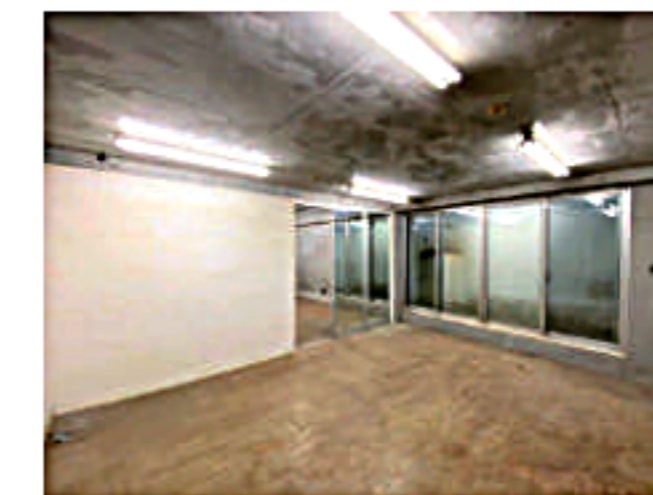

貸事務所、貸店舗 諸条件相談下さい！

1階部分はガレージとしても使用相談出来ます。

1階

地下1階

※間取り図と現況が異なる場合は現況優先とします。
※掲載写真は参考の為、実物ではない場合がございます。

PALAZZO IGUCCI パラッツォイグッチ

【交通】

最寄駅：東急田園都市線 用賀駅 徒歩9分
東急田園都市線 二子玉川駅 徒歩16分
バス：東急バス「玉川病院入口」徒歩4分

【概要】

名称：パラッツォイグッチ
所在地：世田谷区瀬田5-1-15
構造：RC造6階建、地下1階
間取：-
専有面積：132.8㎡ (1F+B1F)
完成：2010年4月
契約：定期借家契約3年（再契約相談可）
更新料：-
保険：相談
礼金：1ヶ月分
敷金：4ヶ月分（解約時2ヶ月償却）
保証会社：加入必須（初回賃料合計100%より）
入居日：相談
駐車場：-
駐輪場：有
鍵交換：38,500円より(税込)
その他：24時間駆け付けサポート費用19,800円（税込）
職種、利用方法、条件相談

【募集】

号室：1F B1F部分
賃料：400,000円（税込）
管理費：込

【設備】

- ・オートロック
- ・玄関ダブルロック
- ・温水機能付き洗浄便座
- ・TVモニターフォン
- ・イタリア製洗面台
- ・エレベーター
- ・防犯カメラ
- ・BS/CS
- ・CATV
- ・Bフレックスマンションタイプ

【備考】

- ・電気料金は貸主より使用量に応じて請求
- ・広告看板別途相談
- ・現状渡し
- ・スターバックス徒歩4分
- ・ローソン 徒歩2分
- ・瀬田郵便局徒歩2分
- ・ニトリ 徒歩4分