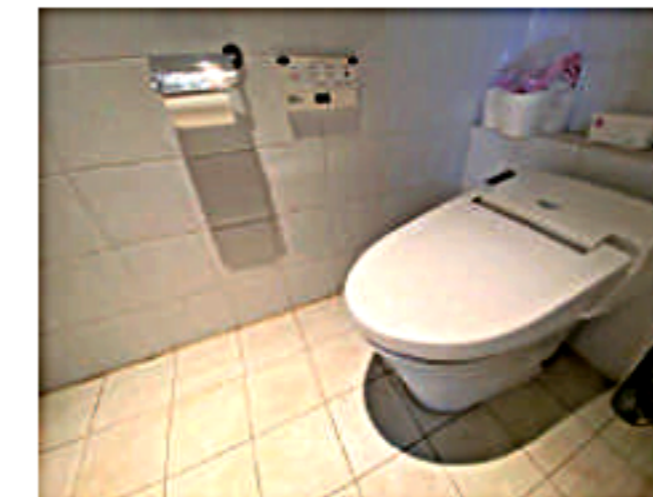

PALAZZO IGUCCI パラッツォイグッチ

【交通】

最寄駅：東急田園都市線 用賀駅 徒歩9分
東急田園都市線 二子玉川駅 徒歩16分
バス：東急バス「玉川病院入口」徒歩4分

【概要】

名称：パラッツォイグッチ
所在地：世田谷区瀬田5-1-15
構造：RC造6階建、地下1階
間取：-
専有面積：132.8㎡ (1F+B1F)
完成：2010年4月
契約：定期借家契約3年（再契約相談可）
更新料：-
保険：相談
礼金：1ヶ月分
敷金：4ヶ月分（解約時2ヶ月償却）
保証会社：加入必須（初回賃料合計100%より）
入居日：相談
駐車場：-
駐輪場：有
鍵交換：38,500円より(税込)
その他：24時間駆け付けサポート費用19,800円（税込）
職種、利用方法、条件相談

【募集】

号室：1F B1F部分
賃料：400,000円（税込）
管理費：込

【設備】

- ・オートロック
- ・玄関ダブルロック
- ・温水機能付き洗浄便座
- ・TVモニターフォン
- ・イタリア製洗面台
- ・エレベーター
- ・防犯カメラ
- ・BS/CS
- ・CATV
- ・Bフレックスマンションタイプ

【備考】

- ・電気料金は貸主より使用量に応じて請求
- ・広告看板別途相談
- ・現状渡し
- ・スターバックス徒歩4分
- ・ローソン 徒歩2分
- ・瀬田郵便局徒歩2分
- ・ニトリ 徒歩4分