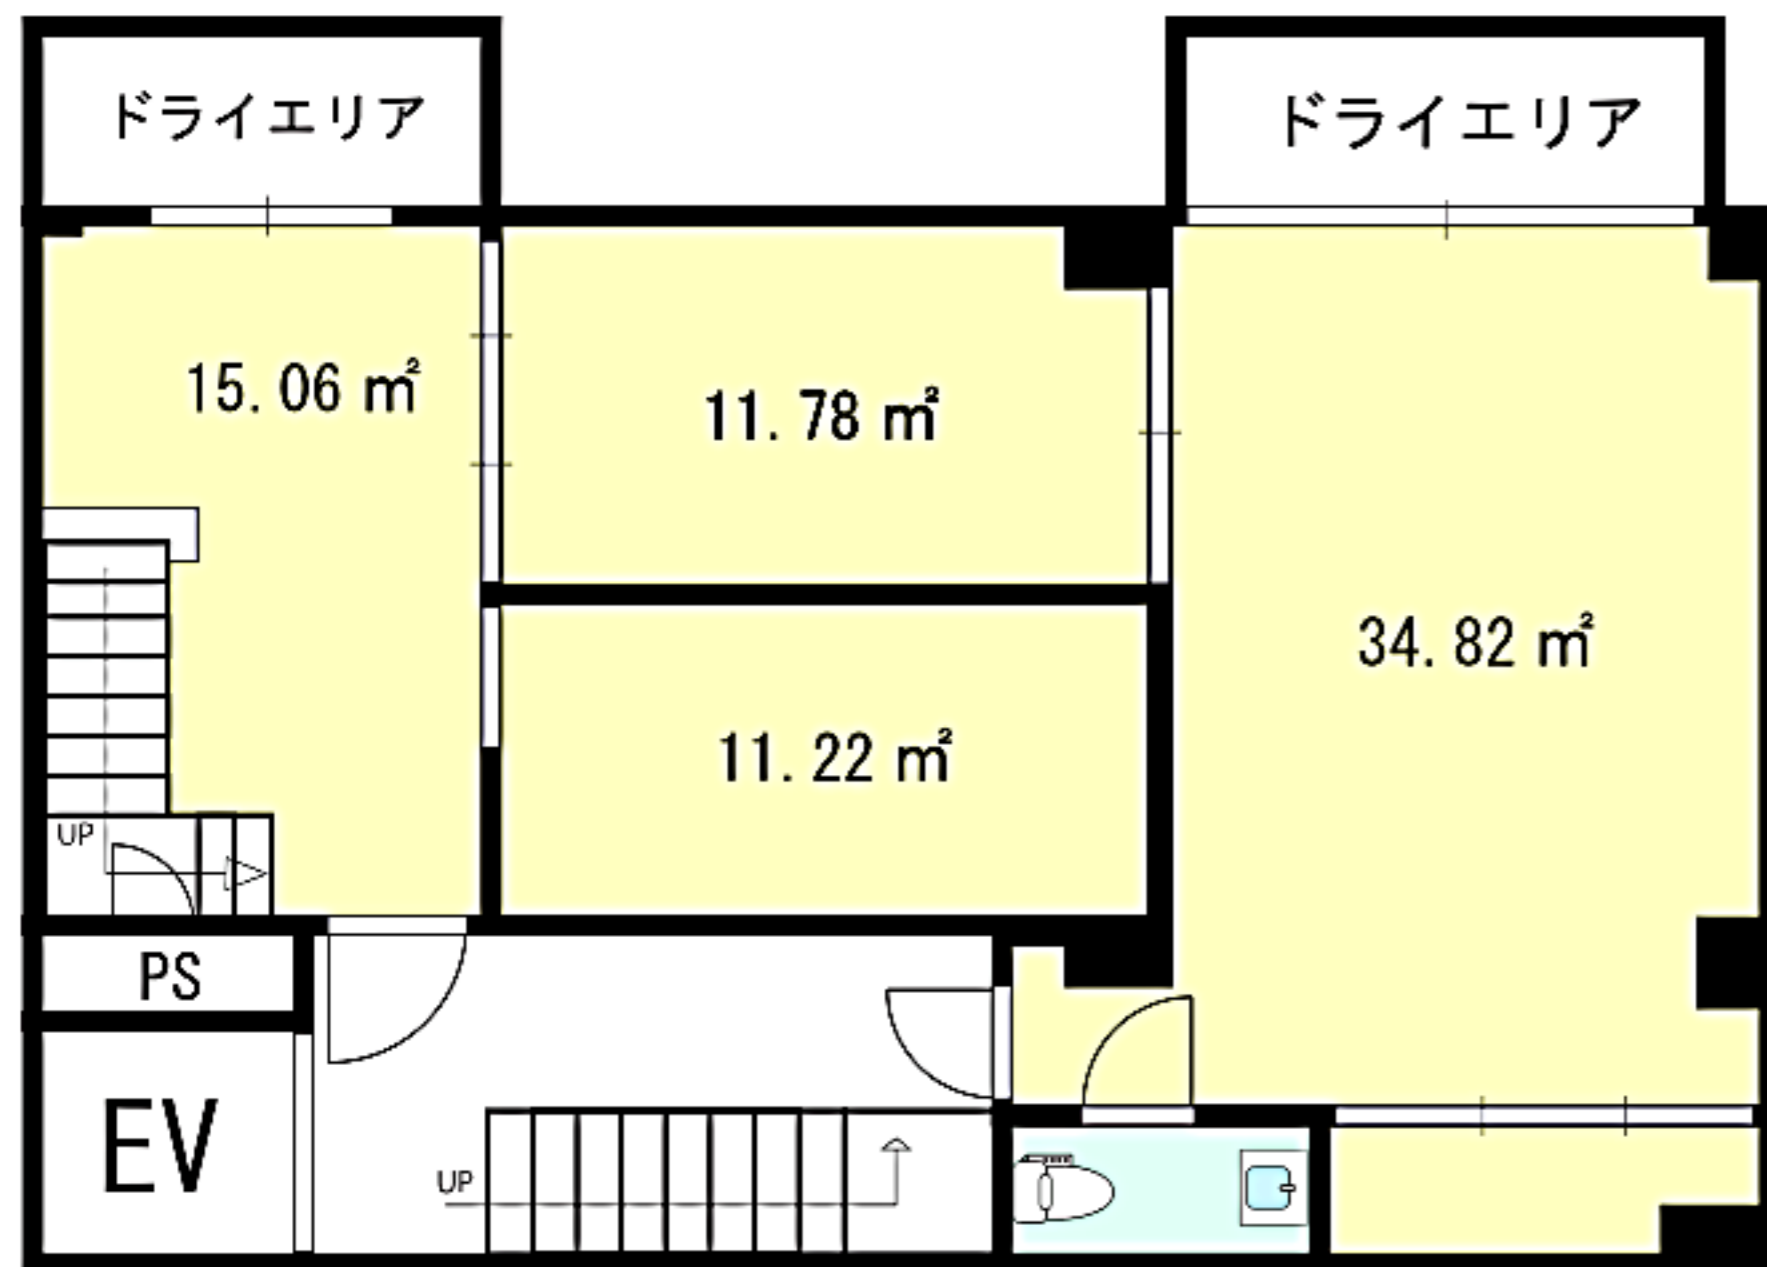

貸事務所、貸店舗 諸条件相談下さい！

1階部分はガレージとしても使用相談出来ます。

1階

地下1階

※間取り図と現況が異なる場合は現況優先とします。
※掲載写真は参考の為、実物ではない場合がございます。

PALAZZO IGUCCI パラッツォイグッチ

【交通】

最寄駅：東急田園都市線 用賀駅 徒歩9分
東急田園都市線 二子玉川駅 徒歩16分
バス：東急バス「玉川病院入口」徒歩4分

【概要】

名称：パラッツォイグッチ
所在地：世田谷区瀬田5-1-15
構造：RC造6階建、地下1階
間取：-
専有面積：132.8㎡ (1F+B1F)
完成：2010年4月
契約：定期借家契約3年（再契約相談可）
更新料：-
保険：相談
礼金：1ヶ月分
敷金：4ヶ月分（解約時2ヶ月償却）
保証会社：加入必須（初回賃料合計100%より）
入居日：相談
駐車場：-
駐輪場：有
鍵交換：38,500円より(税込)
その他：24時間駆け付けサポート費用19,800円（税込）
職種、利用方法、条件相談